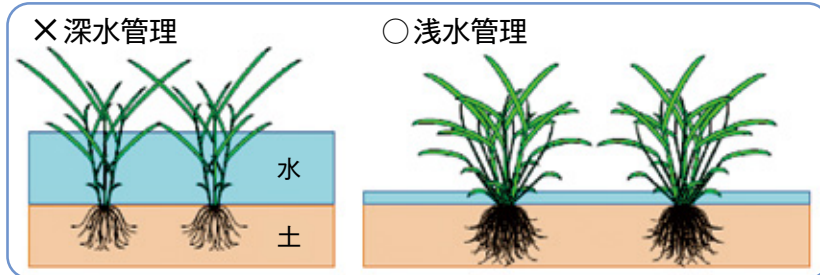

水 稲

◎田植作業のポイント◎ ～多苗、深植えは厳禁。

- ①植付本数は、3～4本/株
- ②植付深さは、3cm程度
- ③品種毎の栽植密度の確保：(例) コシヒカリ：70株/3.3㎡

▲田植作業の様子

◎田植後の水管理◎ ～活着後は浅水管理で穂になる分けつを早期に確保しましょう。

- ①田植後3～4日程度はやや深水管理（4～5cm）
  - ②活着後は、浅水管理（水深3cm程度）
2. ※長期の深水管理は、分けつが遅れるだけでなく藻類や表層剥離の発生を招き、地温が上がらず生育を更に抑制させます。

◎溝切り・中干し◎ ～適期に遅れずに圃場に応じて～

- ・ 溝の設置（15条に1本程度）により、効率的に入水・落水できるようにします。
- ・ 6月上旬に中期除草剤を散布する場合は散布前に溝切りを行います。
- ・ 溝切り後はそのまま中干しを開始します。
- ・ 土質や水持ちに応じて、中干しの程度を調整します。
- ・ 中干し完了後は、間断かん水とします。

適期に干して、登熟期間の湛水管理に備えましょう

中干し以降は極端な田干しをしないでください。