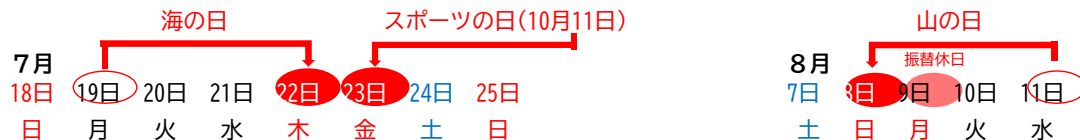

祝日移動に伴う営業案内（お盆の営業案内）

「令和3年東京オリンピック競技大会・東京パラリンピック競技大会特別措置法」に基づき、令和3年「海の日」「スポーツの日」「山の日」の3つの祝日が下記のとおり移動します。

事業所名	7月					8月										
	19(月)20(火)21(水)	22(木)	23(金)	24(土)	25(日)	7(土)	8(日)	9(月)	10(火)	11(水)	12(木)	13(金)	14(土)	15(日)	16(月)	
キャッシュコーナー (ATM)	Aコープなんとセフレ店	8:00~20:00	8:45~17:00			8:45~17:00			8:00~20:00			8:45~17:00			8:00~20:00	
	五箇山支店	8:45~19:00	8:45~17:00			8:45~17:00			8:45~19:00			8:45~17:00			8:45~19:00	
	東部支店	8:45~19:00	休業	8:45~17:00	休業	8:45~17:00	休業	8:45~19:00			8:45~17:00	休業	8:45~19:00			
	共済業務センター (旧)井口事務所 (旧)上平事務所		休業			休業			休業			休業				
本店・西部・五箇山支店	休業					休業					休業					
東部支店	休業		日直対応 8:30~17:00	休業		日直対応 8:30~17:00	休業			日直対応 8:30~17:00		休業		通常営業		
共済普及センター	休業					休業					休業					
共済業務センター	休業 (事故連絡は、全国フリーダイヤルTel.0120-258931)					休業 (事故連絡は、全国フリーダイヤルTel.0120-258931)					休業 (事故連絡は、全国フリーダイヤルTel.0120-258931)					
旅行センター	休業					休業					休業					
生活課	通常営業					通常営業					通常営業					
カートピアかねと	8:00~18:00	通常営業	8:00~18:00	通常営業	8:00~18:00	通常営業	8:00~18:00	通常営業	8:00~18:00	通常営業	8:00~18:00	通常営業	8:00~18:00	通常営業		
カートピアたいら	8:00~18:00	通常営業	8:00~18:00	通常営業	8:00~18:00	通常営業	8:00~18:00	通常営業	8:00~18:00	通常営業	8:00~18:00	通常営業	8:00~18:00	通常営業		
オートバルなんと(車輦課)	日直対応 8:30~17:00	通常営業	日直対応 8:30~17:00	通常営業	日直対応 8:30~17:00	通常営業	日直対応 8:30~17:00	通常営業	日直対応 8:30~17:00	通常営業	日直対応 8:30~17:00	通常営業	日直対応 8:30~17:00	通常営業		
福祉課	通常営業		休業			休業		通常営業			休業		通常営業			
生産センター	日直対応 7:30~19:00					日直対応 7:30~19:00					日直対応 8:30~17:00					
農機課	日直対応 8:30~17:00					日直対応 8:30~17:00	通常営業				8:30~17:00					