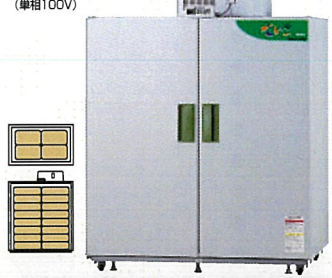

GBX28

(単相100V)

玄米収納量 **28袋** 14俵 農業用コンテナ 16個
30kg袋 7段×4列
全幅1543mm×全高1810mm×奥行975mm
●メーカー希望小売価格(税込) **394,900円**

GBX32

(単相100V)

玄米収納量 **32袋** 16俵 農業用コンテナ 16個
30kg袋 8段×4列
全幅1543mm×全高1980mm×奥行975mm
●メーカー希望小売価格(税込) **435,600円**

GB3000G

玄米収納量 **54袋** 27俵 農業用コンテナ 30個
30kg袋 9段×6列

GB3001G(単相100V)
●メーカー希望小売価格(税込)
588,500円
本体価格 555,500円
据付工事費 33,000円

GB3003G(三相200V)
●メーカー希望小売価格(税込)
600,600円
本体価格 567,600円
据付工事費 33,000円

GB3000Y

玄米収納量 **54袋** 27俵 農業用コンテナ 30個
30kg袋 9段×6列