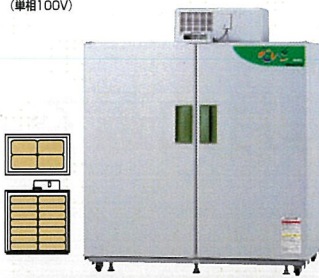

GBX28

(単相100V)

玄米収納量 **28袋** 14俵 農業用コンテナ 16個
30kg袋 7段×4列
全幅1543mm×全高1810mm×奥行975mm
●メーカー希望小売価格(税込) **394,900円**